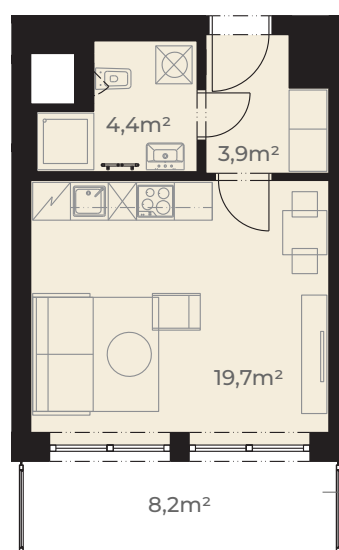

Předsíň	3,9 m ²
Koupelna s wc	4,4 m ²
Kuchyň + obývací pokoj	19,7 m ²
Užitná plocha jednotky	28,0 m²
<hr/>	
Plocha vnitřních příček	1,3 m ²
Podlahová plocha jednotky	29,3 m²
<hr/>	
Balkon	8,2 m ²
Plocha celkem	37,5 m²

0m 5m
Měřítko 1:120

Pohled z ulice Dělostřelecká

ulice Dělostřelecká